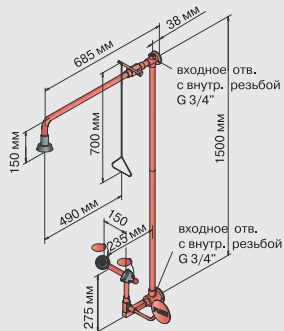

для тела и глаз с креплением на стену

Душ для тела настенный с душем для глаз