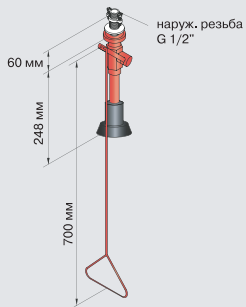

для тела с креплением к потолку и на стену

Душ для тела с потолочным креплением

No. 17 080.009

Вес: ≈ 2 кг

Душ для тела из латуни для крепления к потолку с самоосушающейся головкой и химически стойким покрытием BROEN Polycoat.

Душ для тела с креплением на стену

No. 17 081.009

Вес: ≈ 3 кг

Душ для тела из латуни для крепления на стену с самоосушающейся головкой и химически стойким покрытием BROEN Polycoat.

Душ для тела с креплением на стену

Вес: ≈ 4,5 кг

Душ для тела из латуни для крепления на стену (кран устанавливается слева или справа от двери), с открытой трубой, самоосушающейся головкой и химически стойким покрытием BROEN Polycoat.

для тела и глаз с креплением на стену