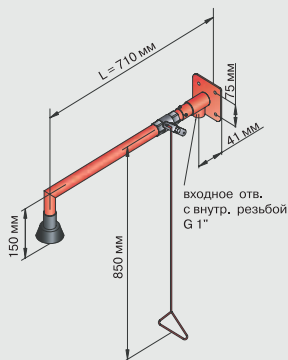

Модульный душ для тела настенный