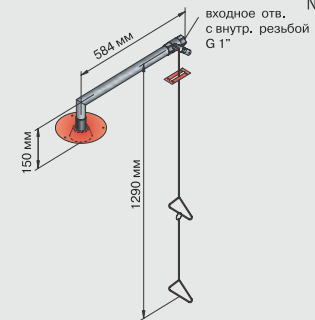

No. 17 952.009

Другие модели

No. 17 953.009
С раковиной

Модульный душ для тела настенный

Вес: ≈ 4 кг

Модульный душ для тела для крепления на стену, с самоосушающейся головкой и химически стойким BROEN Polyscoat покрытием. Материал – нержавеющая сталь и латунь. Приводится в действие при помощи рычага.

No. 17 959.009

Другие модели

No. 17 958.009
С внешней резьбой и фланцем
L = 774 mm

Модульный душ для тела настенный со скрытым монтажем

Вес: ≈ 2,5 кг

Модульный душ для тела для крепления к стене со скрытым монтажем, с самоосушающейся головкой и химически стойким покрытием BROEN Polyscoat. Материал – нержавеющая сталь и латунь, покрытая сплавом хрома и никеля. Приводится в действие при помощи рычага (удлинненный рычаг предоставляется для людей с ограниченными возможностями).