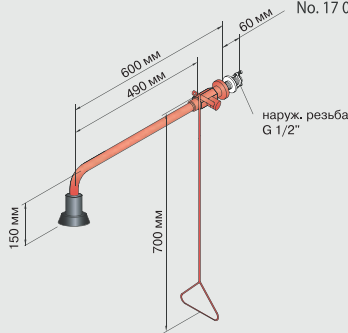

для тела с креплением к потолку и на стену

Душ для тела с потолочным креплением

No. 17 080.009

Вес: ≈ 2 кг

Душ для тела из латуни для крепления к потолку с самоосушающейся головкой и химически стойким покрытием BROEN Polycoat.

Душ для тела с креплением на стену

No. 17 081.009

Вес: ≈ 3 кг

Душ для тела из латуни для крепления на стену с самоосушающейся головкой и химически стойким покрытием BROEN Polycoat.

Душ для тела с креплением на стену

Вес: ≈ 4,5 кг

Душ для тела из латуни для крепления на стену (кран устанавливается слева или справа от двери), с открытой трубой, самоосушающейся головкой и химически стойким покрытием BROEN Polycoat.

для тела и глаз с креплением на стену