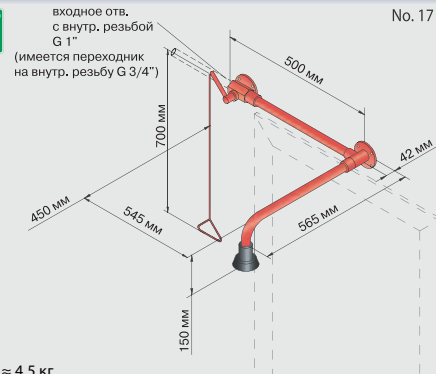

Душ для тела с креплением на стену над дверью

No. 17 087.009

Вес: ≈ 4,5 кг

Душ для тела из латуни для крепления на стену (кран устанавливается слева или справа от двери), с открытой трубой, самоосушающейся головкой и химически стойким покрытием BROEN Polycoat.