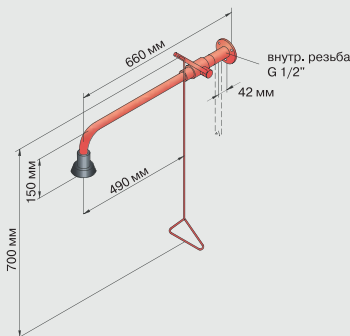

No. 17 973.009

Вес: ≈ 5,5 кг

Душ для тела из латуни для крепления на стену с самоосушающейся головкой и химически стойким покрытием BROEN Polycoat.

Душ для тела с креплением на стену, с открытой трубой

No. 17 082.009

Вес: ≈ 4,5 кг

Душ для тела из латуни для крепления на стену (кран устанавливается слева или справа от двери), с открытой трубой, самоосушающейся головкой и химически стойким покрытием BROEN Polycoat.

для тела и глаз с креплением на стену