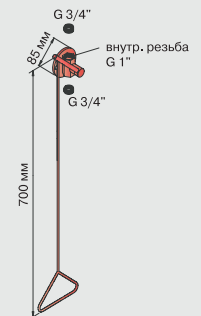

No. 17 960.009

с шаровыми кранами на выбор

Душ для тела с вентилем на выбор

Вес: ≈ 3 кг

Душ для тела из латуни для крепления на стену, с открытой трубой, самоосушающейся головкой и химически стойким покрытием BROEN Polyscoat.

No. 17 974.009

Шаровой кран BALLOFIX®

No. 17 022.009

Вес: ≈ 1 кг

1" шаровой кран BALLOFIX® с ручным управлением для труб с резьбой 3/4".

Шаровой кран BALLOFIX® с рычагом

No. 17 028.009

Вес: ≈ 1 кг

1" шаровой кран BALLOFIX® с рычажным управлением для труб с резьбой 3/4".