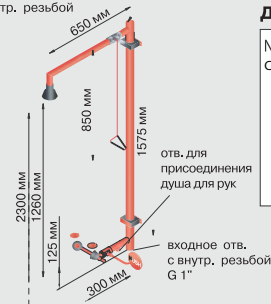

No. 17 455.009

Другие модели

No. 17 454.009
С ручным душем

No. 17 452.009

С раковиной

Модульный душ для тела настенный с душем для глаз

входное отв. с внутр. резьбой G 1"

Вес: ≈ 11 кг