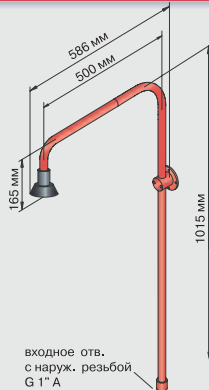

с шаровыми кранами на выбор

Душ для тела с вентилем на выбор