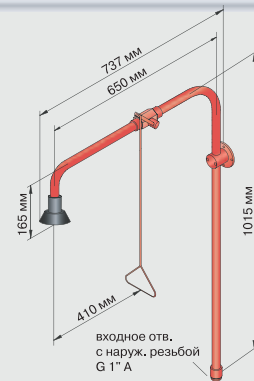

Душ для тела с креплением на стену

No. 17 973.009

Вес: ≈ 5,5 кг

Душ для тела из латуни для крепления на стену с самоосушающейся головкой и химически стойким покрытием BROEN Polycoat.