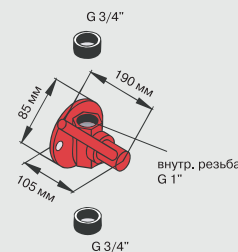

No. 17 960.009

с шаровыми кранами на выбор

Душ для тела с вентилем на выбор

Вес: ≈ 3 кг

Душ для тела из латуни для крепления на стену, с открытой трубой, самоосушающейся головкой и химически стойким покрытием BROEN Polyscoat.

No. 17 974.009

Шаровой кран BALLOFIX®

No. 17 022.009

Вес: ≈ 1 кг

1" шаровой кран BALLOFIX® с ручным управлением для труб с резьбой 3/4".

Шаровой кран BALLOFIX® с рычагом

No. 17 028.009

Вес: ≈ 1 кг